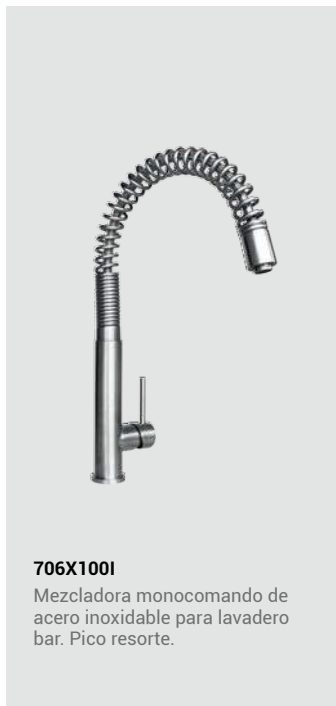

Llave a la pared para lavatorio.

196L2000

Mezcladora para tina.

650L2000

Mezcladora monoblock para lavatorio. Pico "Al".

133L2A00

Llave alta para lavatorio.

192L2S00

Mezcladora de ducha tina con salida española minimalista, pico Nápoles y conexión para ducha teléfono. Plato 22cm.

Colección STEEL

750X1001 Mezcladora monocomando baja de acero inoxidable para lavatorio.