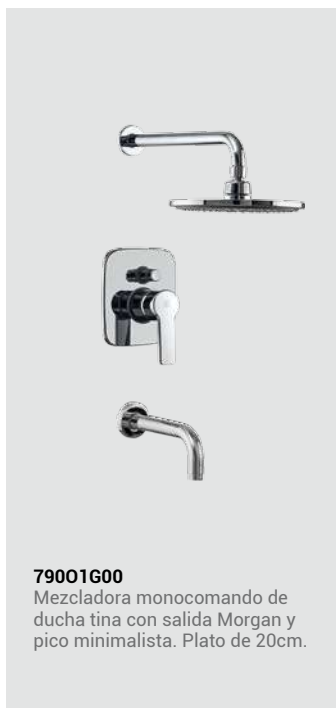

142P1000

Mezcladora de 4" para lavatorio. Pico Flo.

105P1R00

Llave para lavadero bar. Pico "R".

185P1G00

Mezcladora de ducha con salida Gap de 15cm. 6 funciones.

Colección
MODERN

157P5000 Mezcladora de 8" a la pared para lavatorio.

147P5000

Mezcladora de 4" para lavatorio.
Pico Flo.

196P5000

Mezcladora para tina. Pico
minimalista.

154P5000

Mezcladora de 8" para lavatorio.
Pico "AL".

185P5S00

Mezcladora de ducha con salida
española minimalista. Plato 22cm.

190P5L00

Mezcladora de ducha tina con
salida española minimalista
vertical y pico Minimalista. Plato
22cm.

Colección
ARTIC

70601000 Mezcladora monocomando para lavadero. Pico resorte.

79001G00
Mezcladora monocomando de ducha tina con salida Morgan y pico minimalista. Plato de 20cm.