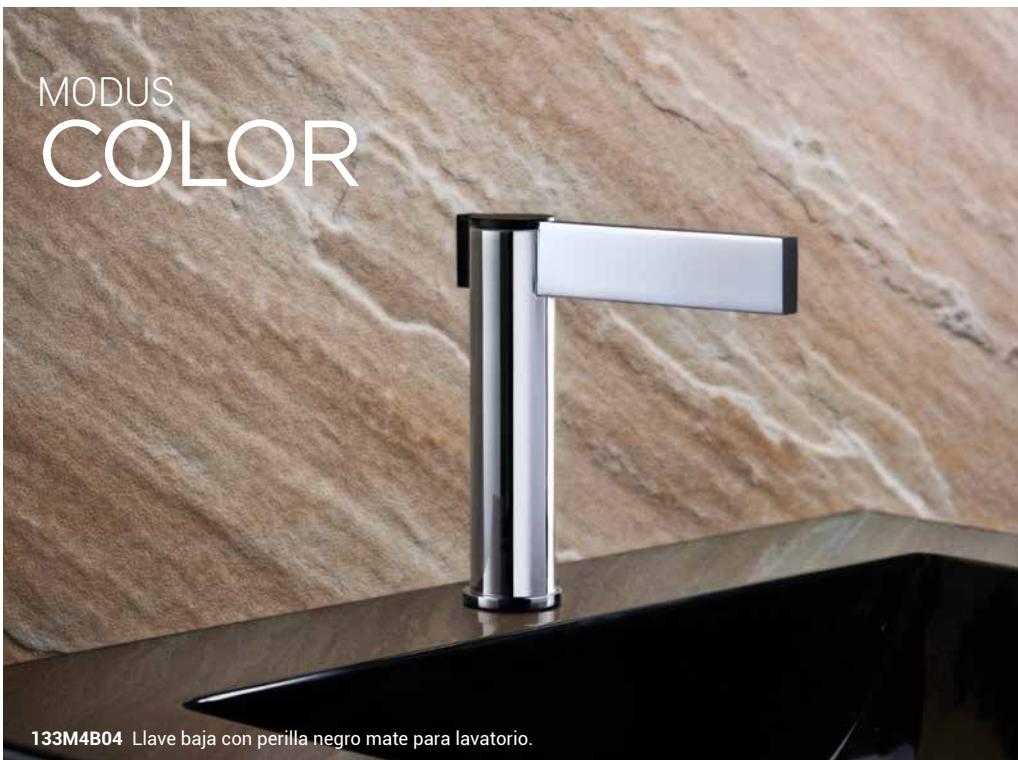

MODUS COLOR

133M4B04 Llave baja con perilla negro mate para lavatorio.

Llave baja con perilla blanco mate para lavatorio.

Llave baja con perilla rojo mate para lavatorio.

Llave baja con perilla negro mate para lavatorio.