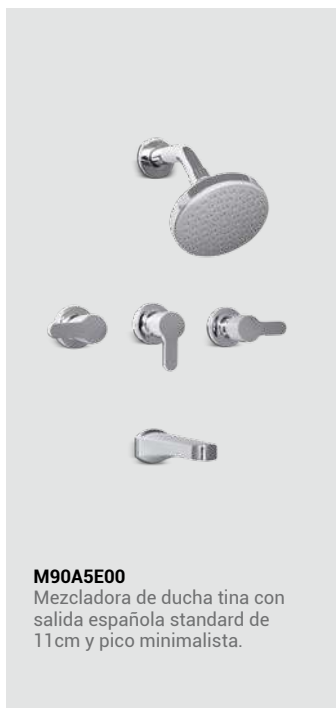

M76A8000 Mezcladora monocomando alta para lavatorio.

M90A5E00

Mezcladora de ducha tina con salida española standard de 11cm y pico minimalista.

M75A8000

Mezcladora monocomando baja para lavatorio.