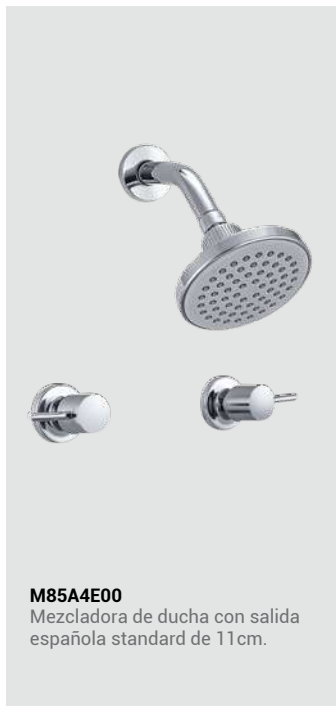

M75A7000

Mezcladora monocomando baja para lavatorio.

M10A4L00

Mezcladora a la pared para lavadero. Pico "L".

M56A4000

Mezcladora de 8" para lavatorio. Pico "AL".

M71A7F00

Mezcladora monocomando para lavadero bar. Pico "F".

M85A4E00

Mezcladora de ducha con salida española standard de 11cm.

Colección
NIZA

M31A6000 Llave para lavatorio

M85A6V00

Mezcladora de ducha con salida VSI Massage. 3 funciones.

M50A6000

Mezcladora de 8" para lavatorio. Pico Mares.