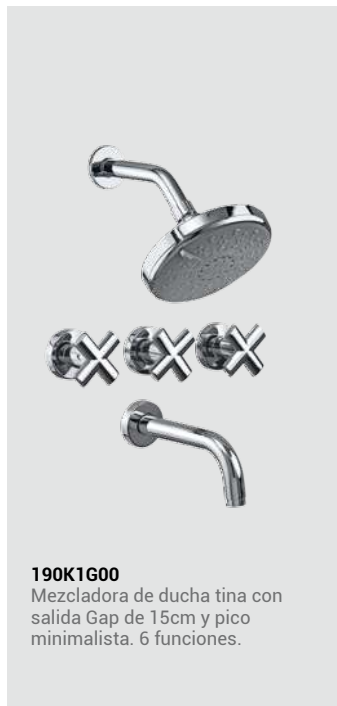

155K1000

Mezcladora de 8" para lavatorio.
Pico "N".

154K1000

Mezcladora de 8" para lavatorio.
Pico "Al".

149K1000

Mezcladora de 4" para lavatorio.
Pico "Al".

190K1G00

Mezcladora de ducha tina con salida Gap de 15cm y pico minimalista. 6 funciones.

Colección
AVANTE

510.C3.F00 Mezcladora a la pared para lavadero. Pico "F"

585C3K00

Mezcladora de ducha con salida Gap de 12cm. 5 funciones.

531C3000

Llave para lavatorio.

548C3000

Mezcladora de 4" para lavatorio.