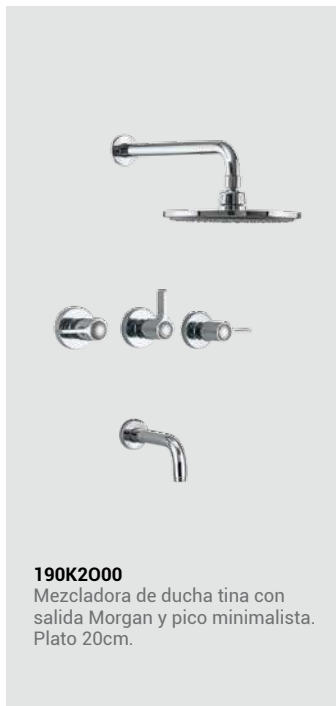

157N2000

Mezcladora de 8" a la pared. Pico minimalista.

750N7A00

Mezcladora monocomando alta para lavatorio.

156N2000

Mezcladora de 8" para lavatorio. Pico Rok.

788N7G00

Mezcladora monocomando de ducha con salida Gap de 15cm y conexión para ducha telefono. 6 funciones.

Colección
LINE

114K2R00 Mezcladora monoblock para lavadero. Pico R.

190K2000

Mezcladora de ducha tina con salida Morgan y pico minimalista. Plato 20cm.

138K2000

Llave para lavatorio.

139K2000

Llave a la pared para lavatorio.