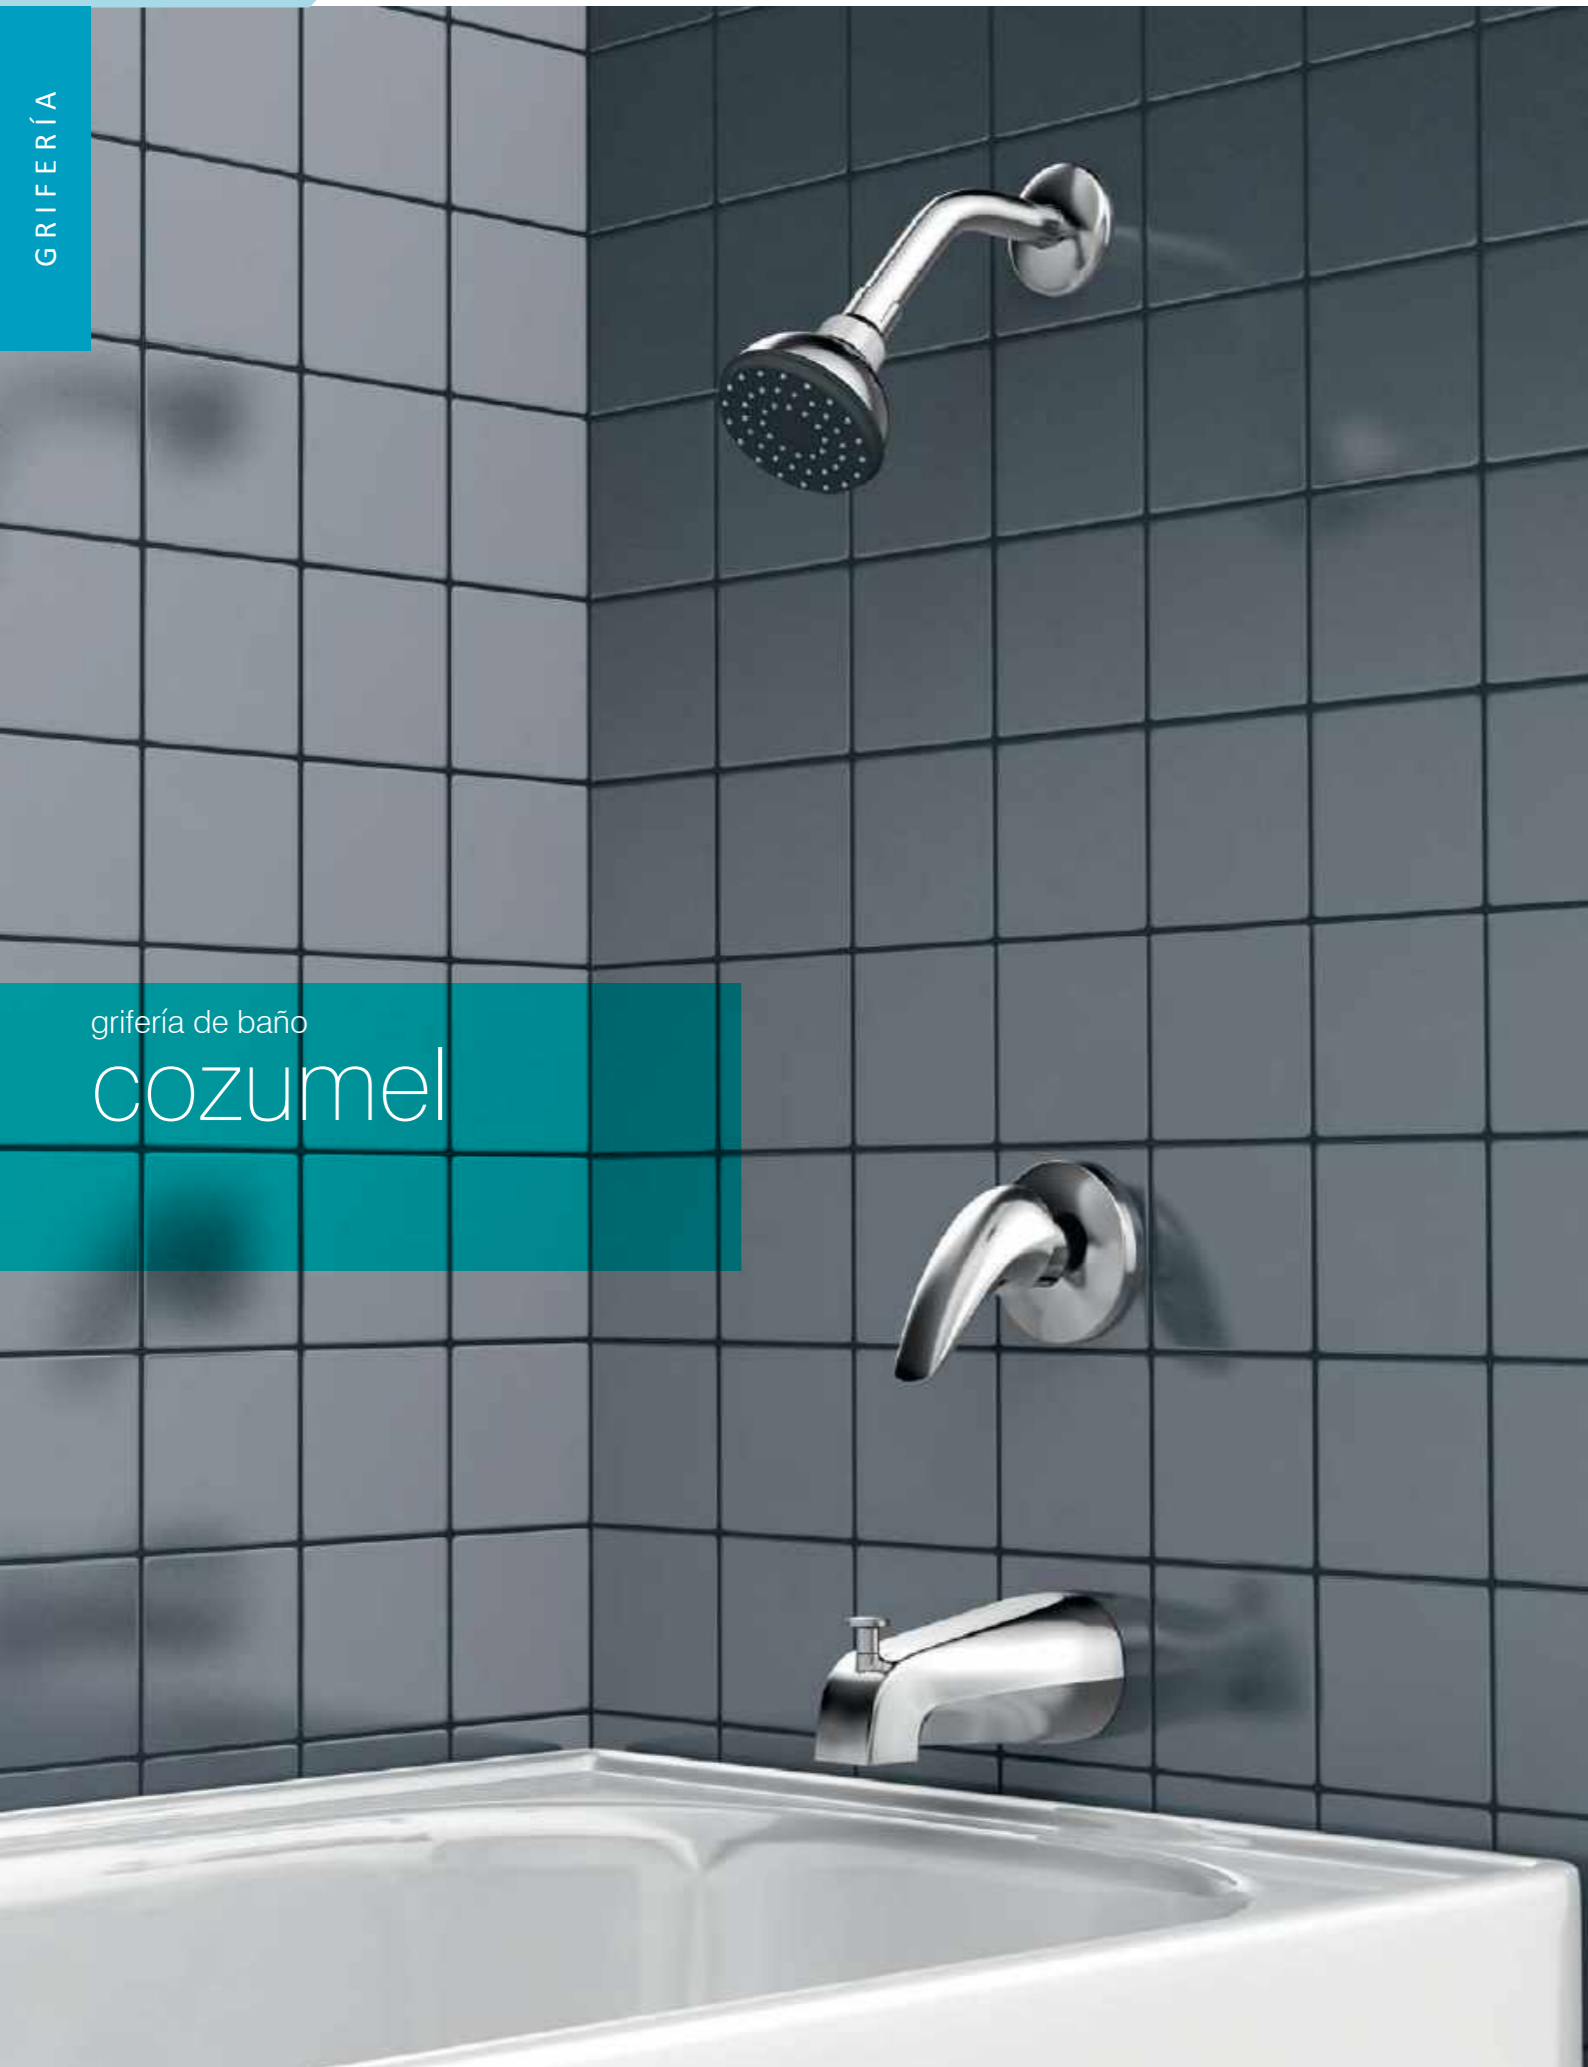

llave de lavatorio
pesada
GR.35.C.000

mezcladora de 4" para lavatorio
bronce
GR.46.C.000

grifería de baño
cozumel

mezcladora monocomando para ducha-tina de empotrar
con salida y pico desviador

GR.91.Z.100 salida tecno