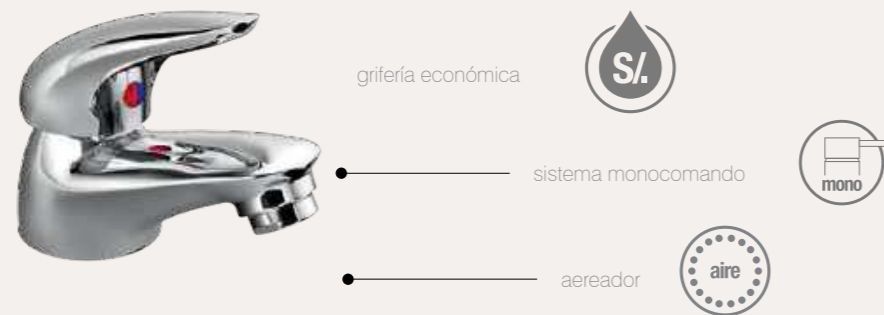

baño
p.24

línea bahía/acapulco

aereador

grifería metálica

1/4 de giro

baño **cocina**
p.26 grifería a la pared → p.74
grifería al mueble → p.82

bahía

acapulco

línea cancún

1/4 de giro

aereador

grifería metálica

baño **cocina**
p.28 grifería a la pared → p.74
grifería al mueble → p.84

línea cozumel

grifería económica

sistema monocomando