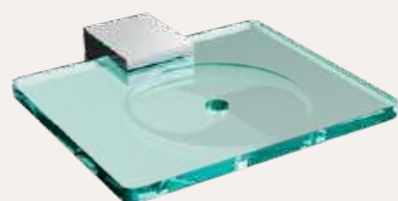

portavaso con vaso
cromo
IT.09.U.10L

perchero simple
cromo
IT.12.U.10L

toallero barra de 60 cm
cromo
IT.19.U.10L

toallero de anillo
cromo
IT.20.U.10L

línea **buzios**

papelera de sobreponer
cromo
IT.02.U1.00