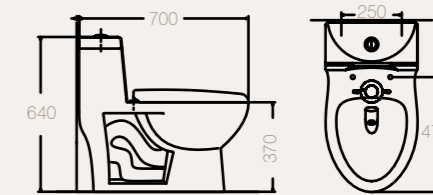

GR.63.0.000 tecno
GR.63.0.700 buzios

desagüe
tipo PUSH

GR.28.0.000

especificaciones sanitarios

One Piece

One Piece Cartagena

One Piece Cabo Blanco

One Piece Acapulco / bidet