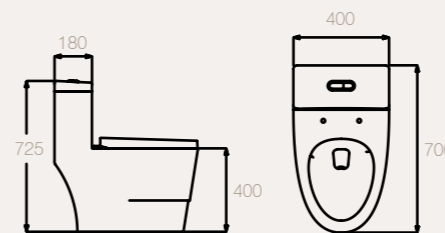

GR.63.0.000 tecno
GR.63.0.700 buzios

desagüe
tipo PUSH

GR.28.0.000

especificaciones sanitarios

One Piece

One Piece Cartagena

One Piece Cabo Blanco

One Piece Acapulco / bidet