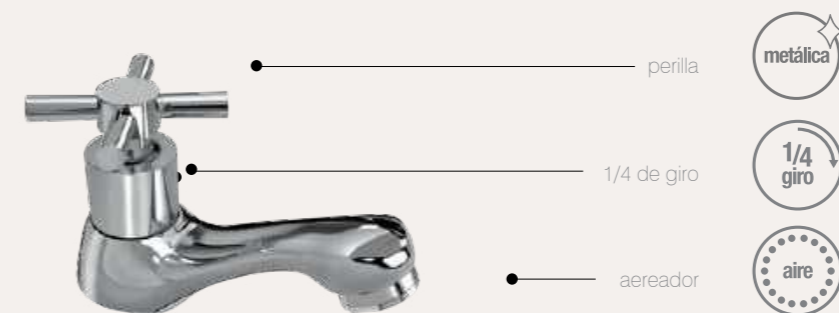

línea cancún

1/4 de giro

aereador

grifería metálica

baño **cocina**
p.28 grifería a la pared → p.74
grifería al mueble → p.84

línea cozumel

grifería económica

sistema monocomando

aereador

grifería metálica tipo palanca

1/4 de giro

baño **cocina**
p.35 grifería a la pared → p.75
grifería al mueble → p.85

línea bora bora

perilla

1/4 de giro

aereador