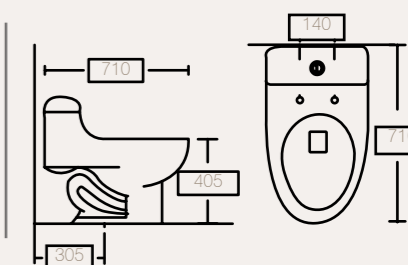

One Piece Cozumel