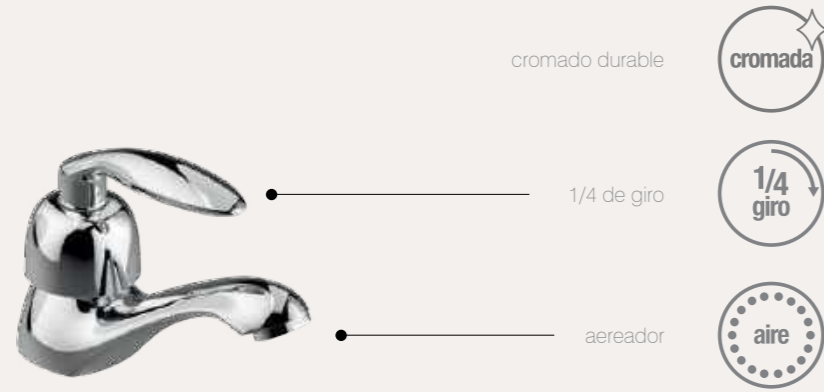

cromado durable

buzios

buzios lever

baño	cocina
p.20	grifería a la pared → p.71 grifería al mueble → p.80

línea canarias

cromado durable

1/4 de giro

aereador