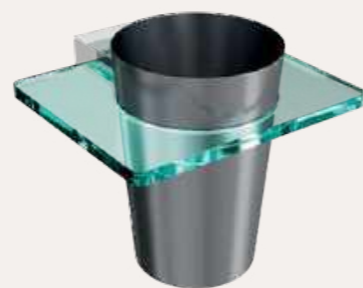

portavaso con vaso
cromo
IT.09.U1.00