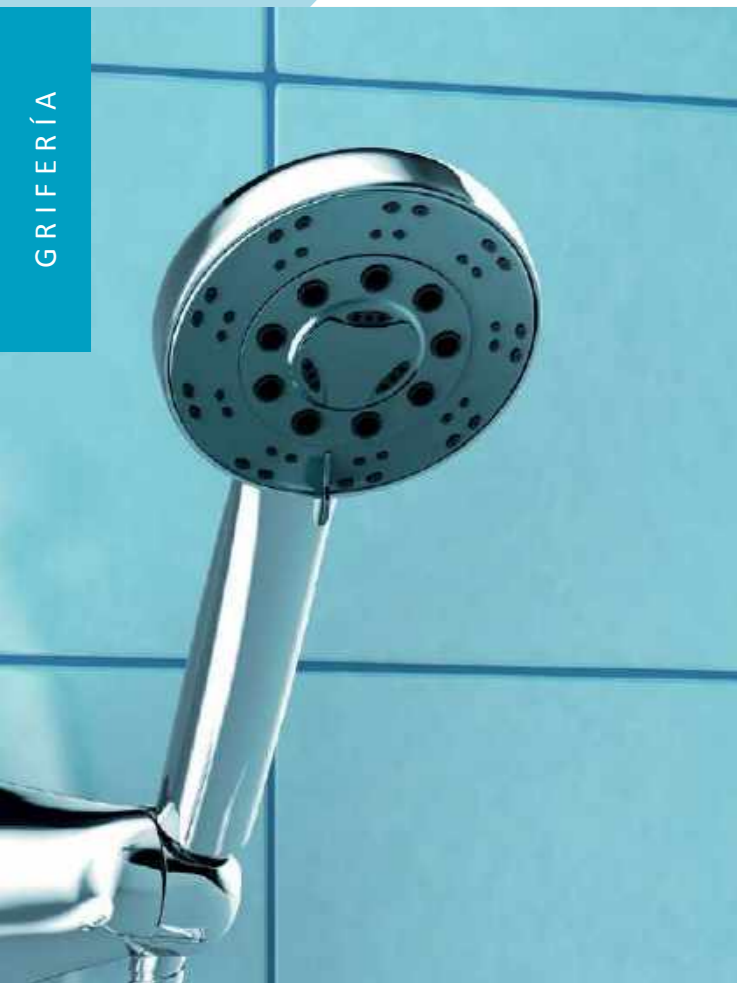

grifería de baño
buzios
buzios lever