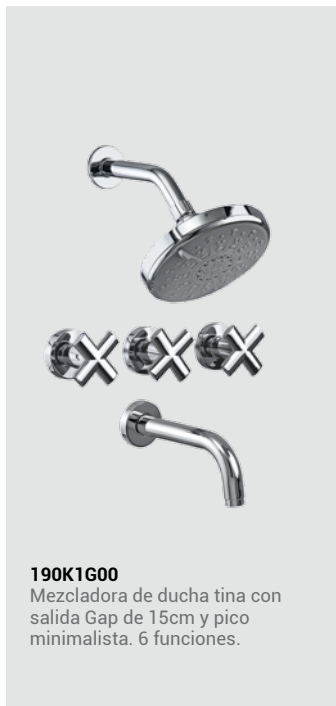

# Colección FOUR

**139K1000** Llave a la pared para lavatorio.

**138K1000**

Llave para lavatorio.

**155K1000**

Mezcladora de 8" para lavatorio.  
Pico "N".

**154K1000**

Mezcladora de 8" para lavatorio.  
Pico "Al".

**149K1000**

Mezcladora de 4" para lavatorio.  
Pico "Al".

**190K1G00**

Mezcladora de ducha tina con salida Gap de 15cm y pico minimalista. 6 funciones.

Colección  
**AVANTE**

**510.C3.F00** Mezcladora a la pared para lavadero. Pico "F"