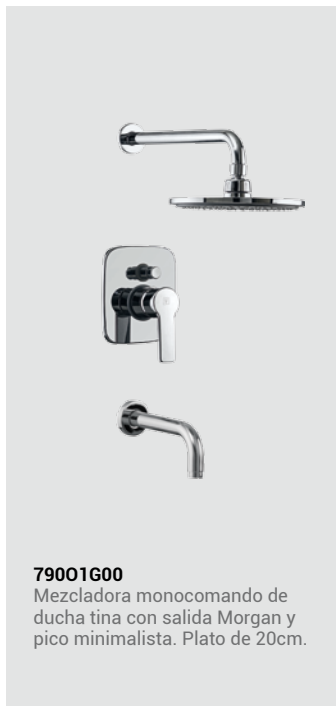

**142P1000**

Mezcladora de 4" para lavatorio. Pico Flo.

**105P1R00**

Llave para lavadero bar. Pico "R".

**185P1G00**

Mezcladora de ducha con salida Gap de 15cm. 6 funciones.

Colección  
**MODERN**

**157P5000** Mezcladora de 8" a la pared para lavatorio.

**147P5000**

Mezcladora de 4" para lavatorio.  
Pico Flo.

**196P5000**

Mezcladora para tina. Pico  
minimalista.

**154P5000**

Mezcladora de 8" para lavatorio.  
Pico "AL".

**185P500**

Mezcladora de ducha con salida  
española minimalista. Plato 22cm.

**190P5L00**

Mezcladora de ducha tina con  
salida española minimalista  
vertical y pico Minimalista. Plato  
22cm.

Colección  
**ARTIC**

**70601000** Mezcladora monocomando para lavadero. Pico resorte.