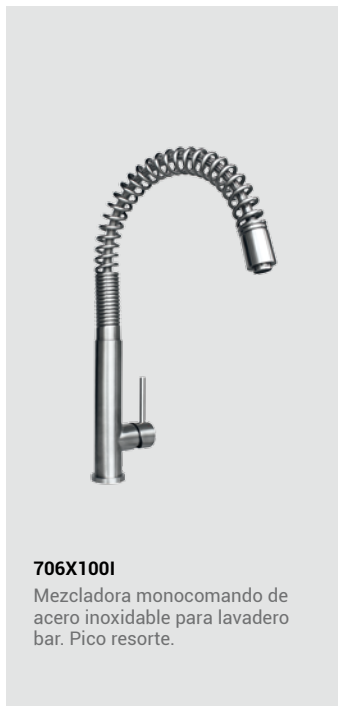

**133L2A00**

Llave alta para lavatorio.

**192L2S00**

Mezcladora de ducha tina con salida española minimalista, pico Nápoles y conexión para ducha teléfono. Plato 22cm.

# Colección STEEL

750X1001 Mezcladora monocomando baja de acero inoxidable para lavatorio.

706X1001

Mezcladora monocomando de acero inoxidable para lavadero bar. Pico resorte.

100X1001

Llave a la pared de acero inoxidable para lavadero.