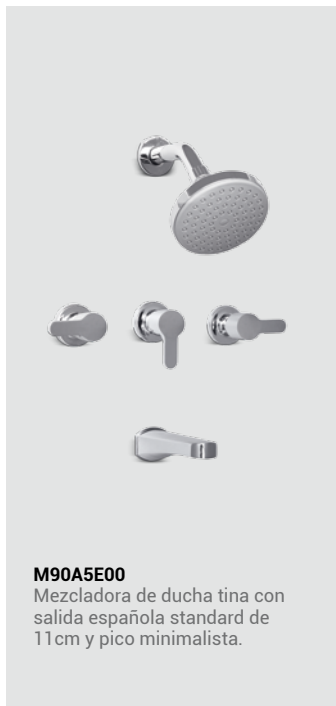

**586C3000**

Mezcladora de ducha de 8" de sobreponer. No incl. ducha teléfono.

Colección  
**SKY**

**555C6000** Mezcladora de 8" para lavatorio. Pico "N".

**531C6000**

Llave para lavatorio.

**548C6000**

Mezcladora de 4" para lavatorio.

**547C6000**

Mezcladora de 4" para lavatorio.  
Pico Flo.

**539C6000**

Llave a la pared para lavatorio.

**592C6K00**

Mezcladora de ducha tina con salida Gap de 12cm y pico Nápoles con conexión para ducha teléfono. 5 funciones.

Colección  
**MAUI**

**M76A8000** Mezcladora monocomando alta para lavatorio.

**M90A5E00**

Mezcladora de ducha tina con salida española standard de 11cm y pico minimalista.

**M75A8000**

Mezcladora monocomando baja para lavatorio.