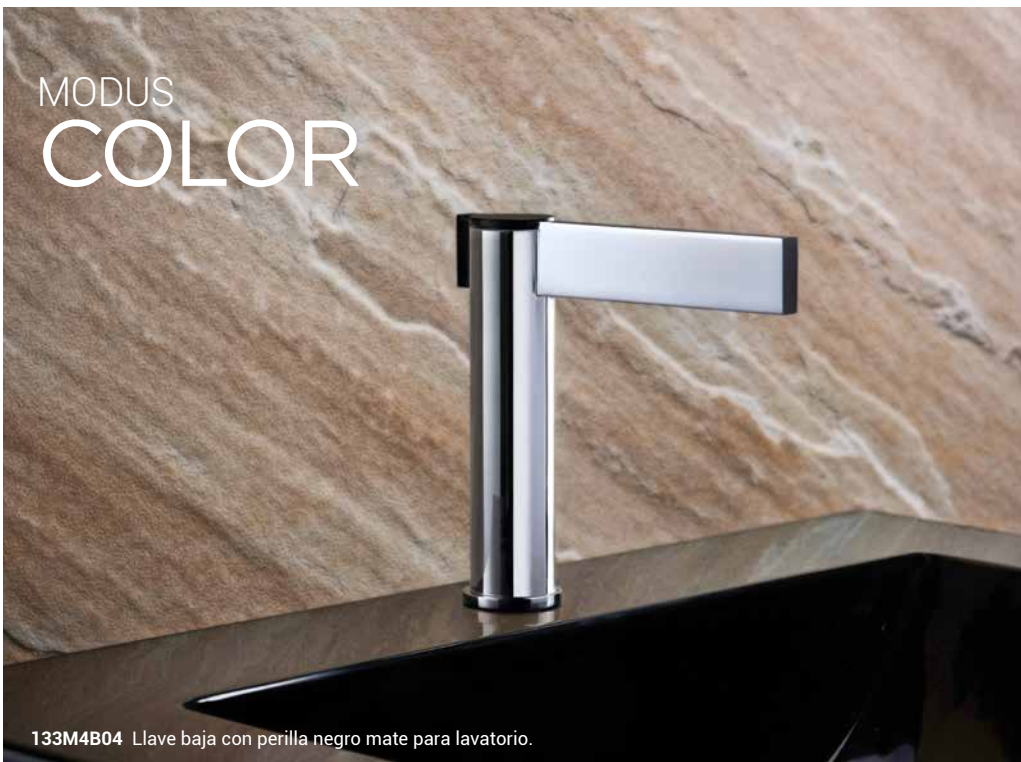

MODUS COLOR

133M4B04 Llave baja con perilla negro mate para lavatorio.

Llave baja con perilla blanco mate para lavatorio.

Llave baja con perilla rojo mate para lavatorio.

Llave baja con perilla negro mate para lavatorio.